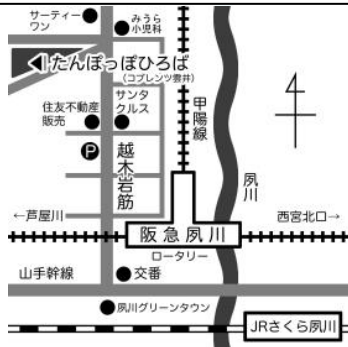

西宮市地域子育て支援拠点事業

親子のほっとスペース「たんぽぽひろば」

たんぽぽひろば

2022年1月

No.41

2022.1.1 発行

2022年1月 たんぽぽカレンダー

日	月	火	水	木	金	土
						1
2	3	4	5	6	7	8
9	10	11	12	13	14	15
					コンシェルジュ在室日 13:30~14:30頃	
16	17	18	19	20	21	22
	助産師在室日 13:30~15:00					
23	24	25	26	27	28	29
30	31					

《開室日》 月・水・金（第1金曜日、祝日以外）10:00~15:00

12:00~12:45 は消毒作業のため、一旦閉室いたします。

ぽっぽタイム<毎開室日> 11:40~11:50

コンシェルジュ在室日 1/14 (金) 13:30~14:30頃

助産師在室日 1/17 (月) 13:30~15:00

最新情報はホームページカレンダーをご確認ください。

12/27(月)~1/11(火)は冬休みのため、閉室いたします。

親子のほっとスペース「たんぽぽひろば」

〒662-0064 西宮市雲井町8-43
コブレンツ雲井 1F・B1フロア
(阪急夙川駅 北へ徒歩5分)

☎ 0798-61-2123

✉ info@santatta-hiroba.com

🌐 http://www.santatta-hiroba.com

たんぽぽ Instagram

サンタッタ公式 LINE

西宮市地域子育て支援拠点事業「たんぽぽひろば」は、市民団体の親子のほっとスペース「サンタッタひろば」が西宮市の指定を受けて運営しています。